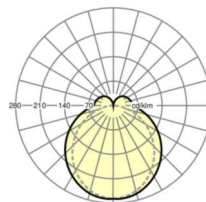

параметры

номер заказа	19130006024
код EAN	4020863413195
номер таможенного тарифа	94051190
Знак прохождения контроля	IP 20, класс защиты I, ENEC10 VDE, F, HACCP DIN10500/Food/IFS-пригодность для применения/BRC, Indoor, CE
Степень ударопрочности IK	IK03 (10°C bis 35°C)
Температура окружения	ta 10°C в 35°C
Особые свойства	Готовность к IoT «Ready for IoT»
Гарантийный срок	5 лет
Государственные программы поддержки	BEG - государственные субсидии для энергосберегающих зданий (действительна только для Германии)

электротехника

Балласт	Электронный драйвер DALI2 (1 штука)
Мощность системы	34W
сетевое напряжение	230V/50Hz
автоматический предохранитель (пусковой ток)	13 штук/B10, 21 штук/B16, 21 штук/C10, 35 штук/C16
класс энергосбережения/Источник света	B

Оптика

Оснастка	LED, цветопередача/оттенок света CRI ≥ 80 / 4000K
Допуск для координаты цветности (MacAdam)	3SDCM
Фотобиологическая безопасность (светильник)	RG1
Номинальный световой поток	5959lm
Срок службы LED	50000h L80/B10 (Tq 35°C)
светоотдача светильников	173lm/W
Угол излучения	130° (C0) / 110° (C90)
UGR поп./вдоль	24.6 / 23.1

DEEP-LINK

<https://www.regiolux.de/ru/article/19130006024>